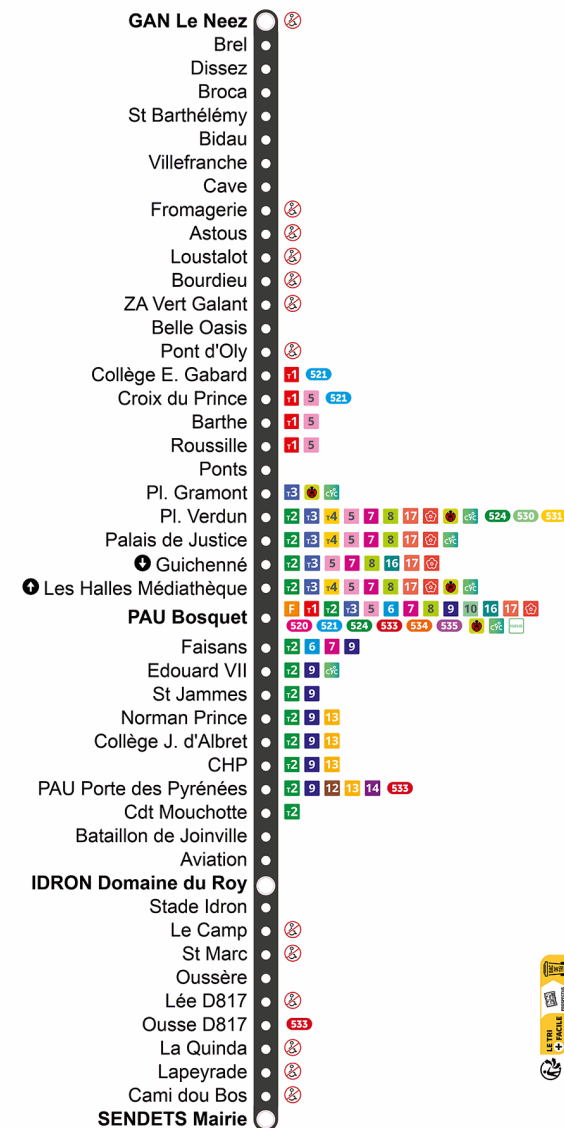

11

Arrêt PAU Porte des Pyrénées Quai D

➔ Direction SENDETS Mairie

Code TIMEO 3053

Vos prochains passages en temps réel sur l'application et le site idelis.fr

Consultez la couleur du jour sur le "Calendrier Voyageurs" - Horaires valables du 02 septembre 2024 au 05 juillet 2025
SEULES LES HEURES SUIVIES DE MINUTES CORRESPONDENT À UNE DESSERTE DE L'ARRÊT

du LUNDI au VENDREDI Période orange	du LUNDI au VENDREDI Période bleue	les SAMEDIS Période grise
05h	05h	05h
06h	06h	06h
07h 37 50	07h 32	07h 48
08h 16 51a	08h 29	08h 48
09h 22a 46a	09h 04a 42a	09h 50a
10h 26a	10h 33a	10h 49a
11h 04a 46a	11h 21a	11h 31
12h 27 43	12h 22 59	12h 29
13h 33a	13h 44a	13h 10a 35
14h 31a	14h 24a 57a	14h 35a
15h 07	15h 28a	15h 06a 43a
16h 16 49	16h 01a 38	16h 19a 56
17h 23	17h 18 54	17h 36
18h 15 36	18h 34	18h 21
19h 12 37	19h 02 37	19h 02 37
20h	20h	20h
21h	21h	21h
22h	22h	22h
23h	23h	23h
00h	00h	00h
01h	01h	01h

les DIMANCHES et JOURS FÉRIÉS - Période verte

Cette ligne ne circule pas les dimanches et jours fériés

Légende

a : Terminus IDRON Dom du Roy

Point de vente le plus proche PAU P. des Pyrénées, 1 Avenue du Général Leclerc -PAU

- ➔ Arrêt desservi sens GAN Le Neez vers IDRON Domaine du Roy / SENDETS Mairie
- ➔ Arrêt desservi sens SENDETS Mairie / IDRON Domaine du Roy vers GAN Le Neez
- ⊗ Arrêts non PMR